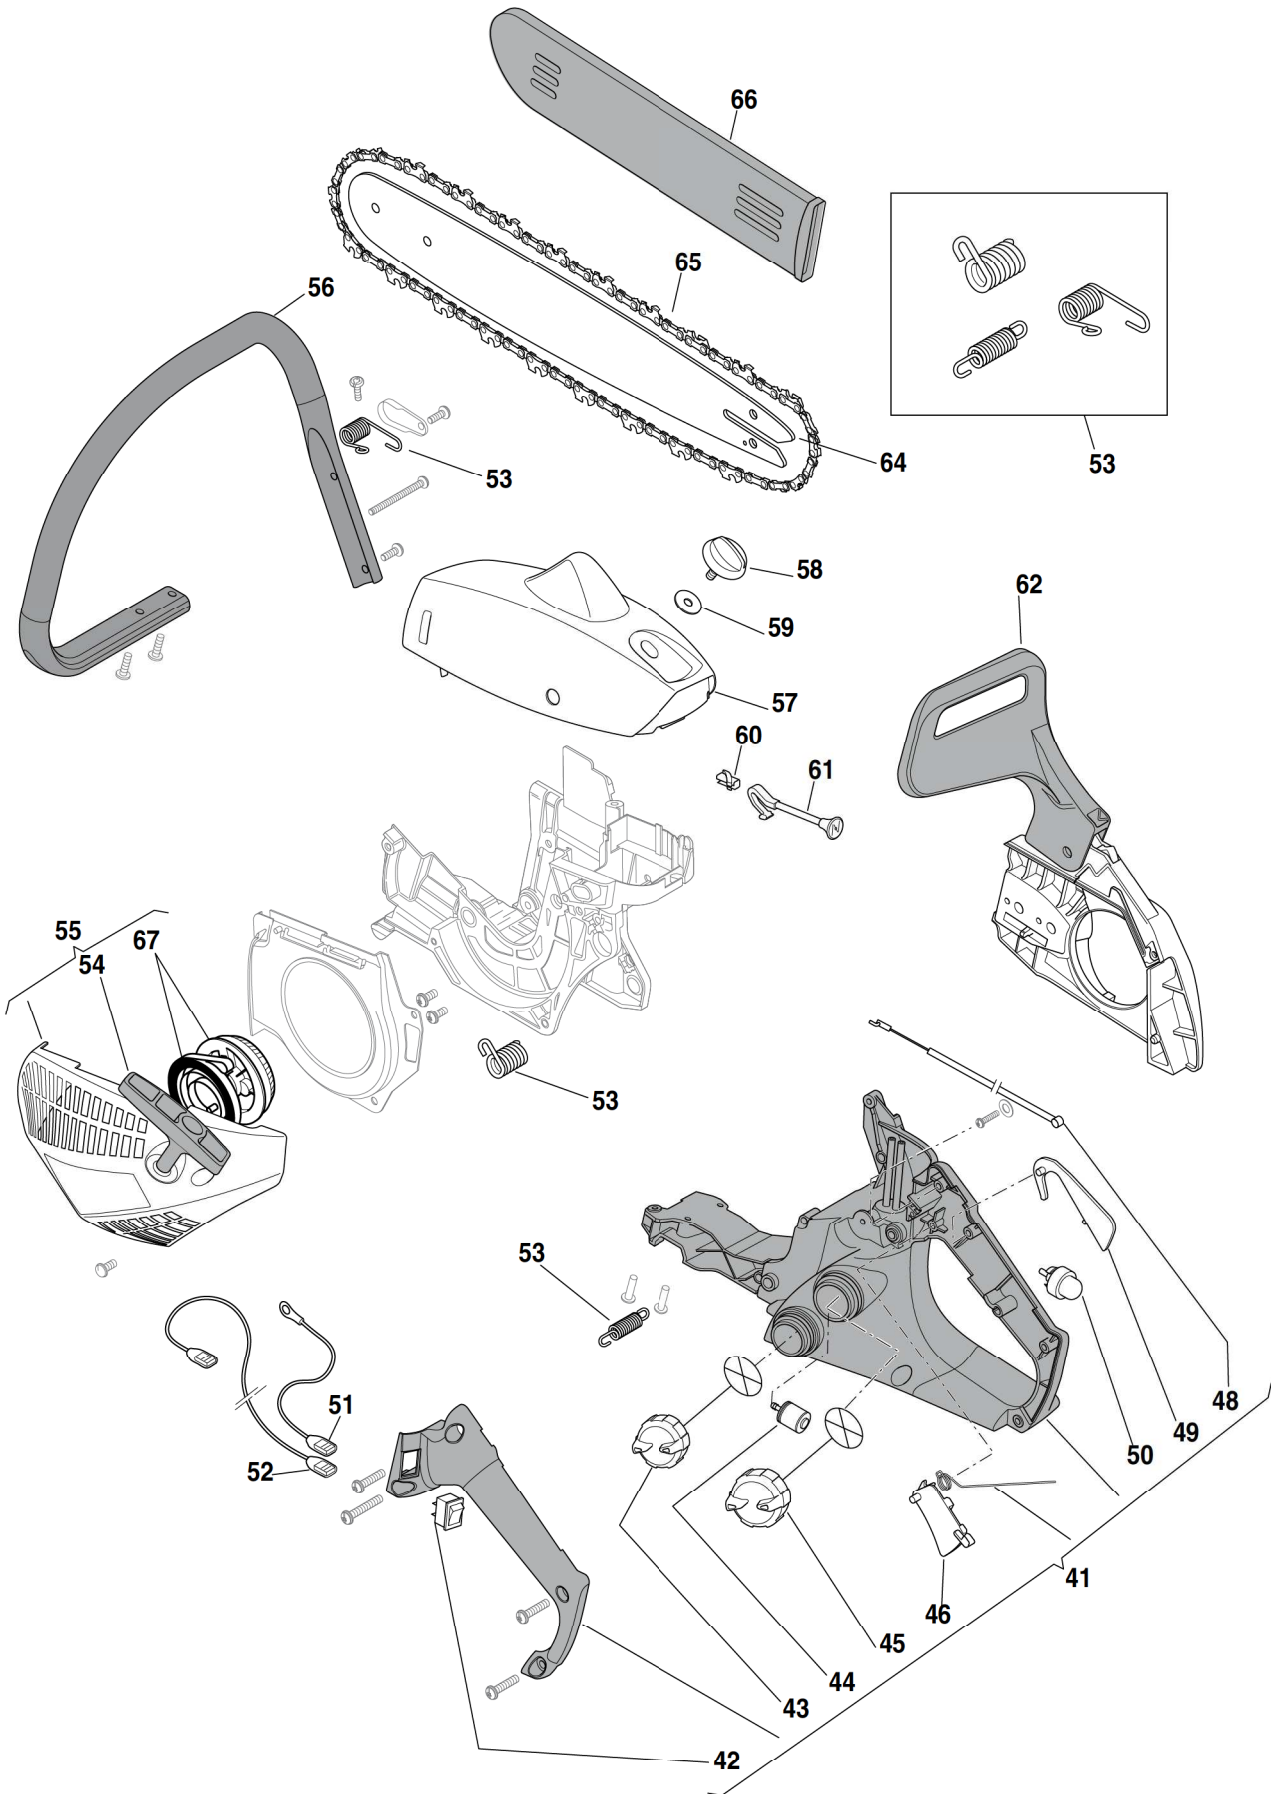

A 400 Q

2009
MS017.0
1 / 2

POS.	CODE	Q.TY	DESCRIZIONE	DESCRIPTION	DESCRIPTION	BESCHREIBUNG	REMARKS
41	183300014/0	1	ASS. IMPUGNATURA	HANDLE ASSY	ENS. POIGNÉE	SATZ GELBER	.
42	123303001/0	1	INTERRUTTORE STOP	SWITCH	INTERRUPTEUR D'ARRÊT	STOP-SCHALTER	.
43	183790005/0	1	ASS. TAPPO OLIO	TANK CAP	BOUCHON HUILE	SATZ ÖLSTOPFEN	.
44	183520001/0	1	ASS. PESCANTE MI- SCELA	INTAKE FILTER ASSY	PLONGEUR MÉLANGE	TREIFSTOFFLEITUNG	.
45	183790004/0	1	ASS. TAPPO MIX	FUEL TANK-CAP ASS.Y	BOUCHON MÉLANGE	SET DECKEL TREIBSTOFF	.
46	123315069/0	1	LEVA ACCELERATORE	THROTTLE LEVER	LEVIER ACCÉLÉRATEUR	GASHEBEL	.
48	123066010/0	1	CAVO ACCELERATORE	THROTTLE CABLE	CÂBLE ACCÉLÉRATEUR	GASSEIL	.
49	123315070/0	1	LEVA SICUREZZA	SAFETY LEVER	LEVIER SÉCURITÉ	SICHERHEITSHABEL	.
50	6980242	1	PRIMER	PRIMER	PRIMER	PRIMER	.
51	123065020/0	1	CAVO MASSA	EARTH CABLE	CÂBLE MASSE	ERDUNGSDRAHT	.
52	123065021/0	1	CAVO DI STOP	STOP WIRE	CÂBLE ARRÊT	KABELSPERRE	.
53	183430550/0	1	ASS. MOLLE ANTIVI- BRANTE	SHOCK ABSORBER SPRING ASSY	ENS. RESSORT ANTIVI- BRATIONS	SCHWINGUNGSDÄMPFER	.
54	3749437	1	IMPUGNATURA AVVIA- MENTO	STARTER HANDLE	POIGNÉE DÉMARRAGE	GRIFF STARTER	.
55	183058029/0	1	ASS. AVVIATORE NERO	STARTER ASSY BLACK	DÉMARREUR NOIRE	SET STARTER SCHWARZ	.
56	123105002/0	1	CORRIMANO	HANDLE	MAIN-COURANTE	HANDLAUF	.
57	123087013/0	1	COPRICILINDRO GIALLO	CYLINDER COVER YELLOW	COUVRE-CYLINDRE JAUNE	ZYLINDERABD. GELB	.
-	123087014/0	1	COPRICILINDRO GRIGIO	CYLINDER COVER GREY	COUVRE-CYLINDRE GRIS	ZYLINDERABD. GRAU	.
-	123087015/0	1	COPRICILINDRO ROSSO	CYLINDER COVER RED	COUVRE-CYLINDRE ROUGE	ZYLINDERABD. ROT	.
58	123593504/0	1	POMELLO	KNOB	BOUTON	KNAUF	.
59	123160053/0	1	DISTANZIALE	BUSHING	ENTRETOISE	DISTANZSTÜCK	.
60	123202001/0	1	GOMMINO LEVA ARIA	GROMMET	CAOUTCHOUC LEVIER AIR	GUMMI CHOCKERHEBEL	.
61	123315068/0	1	LEVA ARIA	CHOKE LEVER	LEVIER AIR	CHOKERHEBEL	.
62	183059020/0	1	ASS. CARTER FRIZIONE NERO	CLUTCH HO. W/BR. ASSY BLACK	CARTER FRICTION NOIR	KUPPLUNGSGEH. SCH- WARZ	.
64	123900351/0	1	BARRA GUIDA 16"	GUIDE BAR 16"	GUIDE-CHAÎNE 16"	KETTENSTEG 16"	16" 3/8" MINI .050" (1.3 MM)
65	4113705	1	CATENA 16"	CHAIN 16"	CHAÎNE 16"	KETTE 16"	16" 3/8" .050" (1.3 MM) - 56E
66	4181307	1	COPRIBARRA 16"	CHAIN COVER 16"	PROTÈGE-GUIDE 16"	SCHW. STANGENABDE- CKUNG 16"	.
67	183604000/0	1	PULEGGIA AVVIAMENTO	STARTER PULLEY	POULIE DÉMARRAGE	RIEMENSCHIBE STAR- TER	.