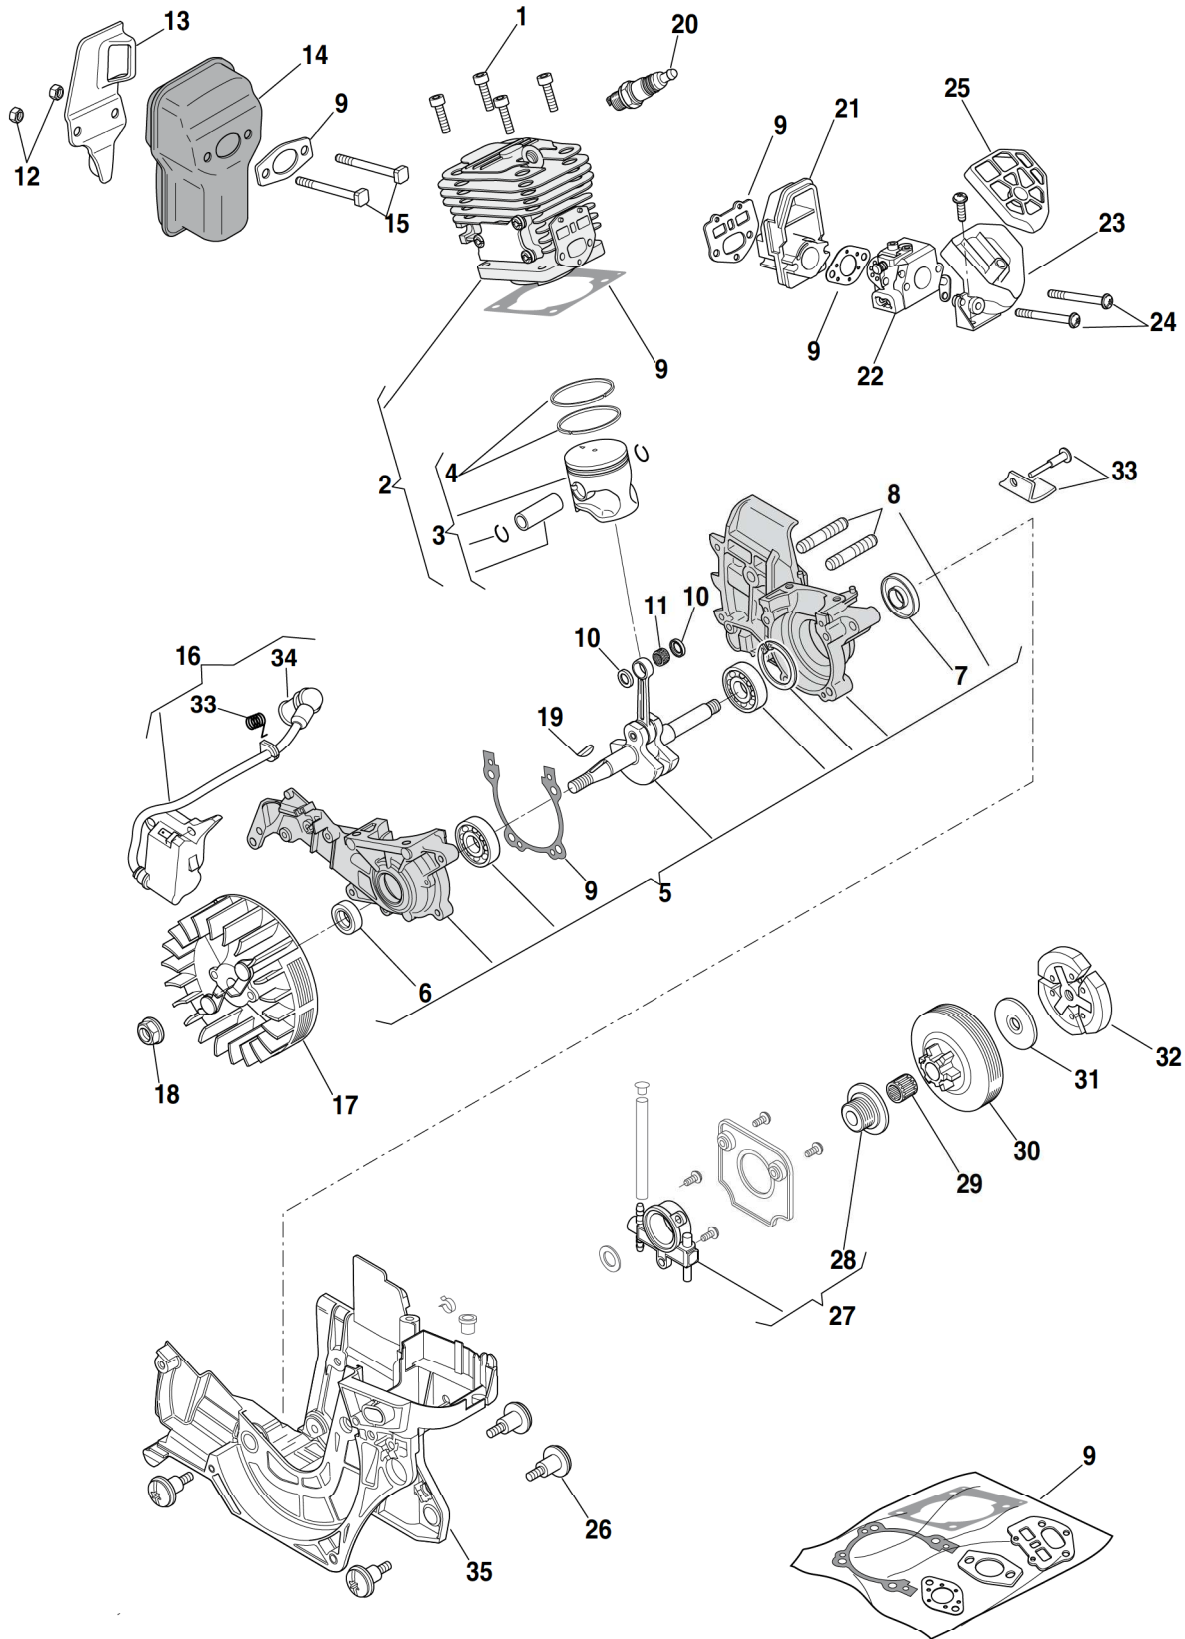

# A 400 Q

2009  
**MS016.0**  
1 / 2

POS.	CODE	Q.TY	DESCRIZIONE	DESCRIPTION	DESCRIPTION	BESCHREIBUNG	REMARKS
1	183878032/0	4	VITE	SCREW	VIS	SCHRAUBE	
2	183070006/0	1	ASS. CILINDRO - PISTONE	CYLINDER PISTOR ASSY	ENS.CYLINDRE-PISTON	SET ZYLINDER-KOLBEN	
3	183590006/0	1	ASS. PISTONE	PISTON ASSY	ENS.PISTON	SET KOLBEN	
4	183303515/0	1	FASCIA ELASTICA	PISTON RING	COLLIER ÉLASTIQUE	KOLBENRING	
5	183275300/0	1	SHORT BLOCK MOTORE	SHORT BLOCK ENGINE	SHORT BLOCK MOTEUR	SHORT BLOCK MOTOR	
6	119035154/0	1	ANELLO DI TENUTA	SEAL RING	ANNEAU DE TENUE	DICHTRING	
7	119035155/0	1	ANELLO DI TENUTA	SEAL RING	ANNEAU DE TENUE	DICHTRING	
8	123878031/0	2	VITE BARRA	SCREW	VIS GUIDE TE M8X35	SCHRAUBE STANGE	
9	183303508/0	1	KIT GUARNIZIONI CILINDRO	CILYNDER GASKET ASSY	ENS. JOINT CYLINDRE	SATZ. ZYLINDER-DICHTUNG	
10	123652504/0	2	RONDELLA	WASHER	RONDELLE	UNTERLEGSCHIEBE	
11	123235002/0	1	GABBIA A RULLI	NEEDLE BEARING	CAGE ROULEMENTS	WALZENKÄFIG	
12	2432040	2	DADO	NUT	ECROU	MUTTER	
13	123140056/0	1	DEFLETTORE	DEFLECTOR	DEFLECTEUR	ABWEISER	
14	183740001/0	1	ASS. SILENZIATORE	MUFFLER ASSY	SILENCIEUX	SET SCHALLDÄMPFER	
15	123878028/0	1	VITE	SCREW	VIS	SCHRAUBE	
16	123044003/0	1	BOBINA ELETTRONICA	ELECTRONIC COIL	BOBINE ÉLECTRONIQUE	ELEKTRONIKSPULE	
17	183880003/0	1	ASS. VOLANO MAGNETE	FLYWHEEL ASSY	VOLANT AIMANT	SCHWUNGRAD MAGNET	
18	112154200/0	1	DADO	NUT	ECROU	MUTTER	
19	123072000/0	1	LINGUETTA PER VOLANO	FLYWHEEL KEY	LANGUETTE POUR VOLANT	LASCHE F. SCHWUNGRAD	
20	23051000/0	1	CANDELA	SPARK PLUG	BOUGIE	ZÜNDKERZE	
21	123073504/0	1	COLLETTORE ASPIRAZIONE	INTAKE MANIFOLD	COLLECTEUR D'ASPIRATION	KOLLEKTOR ANSAUGUNG	
22	123054017/0	1	CARBURATORE	CARBURETTOR	CARBURATEUR	VERGASER	
23	123073505/0	1	COLLETTORE FILTRO ARIA	INTAKE MANIFOLD ASSY	COLLECTEUR AIR	LUFTKOLLEKTOR	
24	123878019/0	2	VITE	SCREW	VIS	SCHRAUBE	
25	123220004/0	1	FILTRO ARIA	AIR FILTER	FILTRE À AIR	LUFTFILTER	
26	123878033/0	4	VITE	SCREW	VIS	SCHRAUBE	
27	183594504/0	1	ASS. POMPA OLIO	OIL PUMP	POMPE À HUILE	SATZ ÖLPUMPE	
28	123878030/0	1	VITE SENZA FINE	WORM	VIS SANS FIN	ENDLOSSCHRAUBE	
29	123235001/0	1	GABBIA A RULLI	NEEDLE BEARING	CAGE ROULEMENTS	SATZ FEDER WALZENKÄFIG	
30	123050004/0	1	ASS. CAMPANA FRIZIONE	CLUTCH DRUM	CLOCHE EMBRAYAGE	SET KUPPLUNG	
31	123657008/0	1	RONDELLA	WASHER	RONDELLE	UNTERLEGSCHIEBE	
32	183215002/0	1	ASS. FRIZIONE	CLUTCH ASS.Y	FRICTION	SET KUPPLUNG	
33	183303510/0	1	FERMACATENA	CHAIN GUARD	BUTÉE CHAÎNE	KETTENSTOP	
33	3657050	1	TERMINALE FILO BOBINA	SPARK PLUG SPRING	BORNE FIL BOBINE	ENDE SPULENDRAHT	
34	3748880	1	CAPPUCCIO CANDELA	SPARK PLUG COVER	CAPUCHON BOUGIE	ZÜNDKERZENKAPPE	
35	123057004/0	1	CARTER MOTORE	CRANKASE	CARTER MOTEUR	MOTORABDECKUNG	